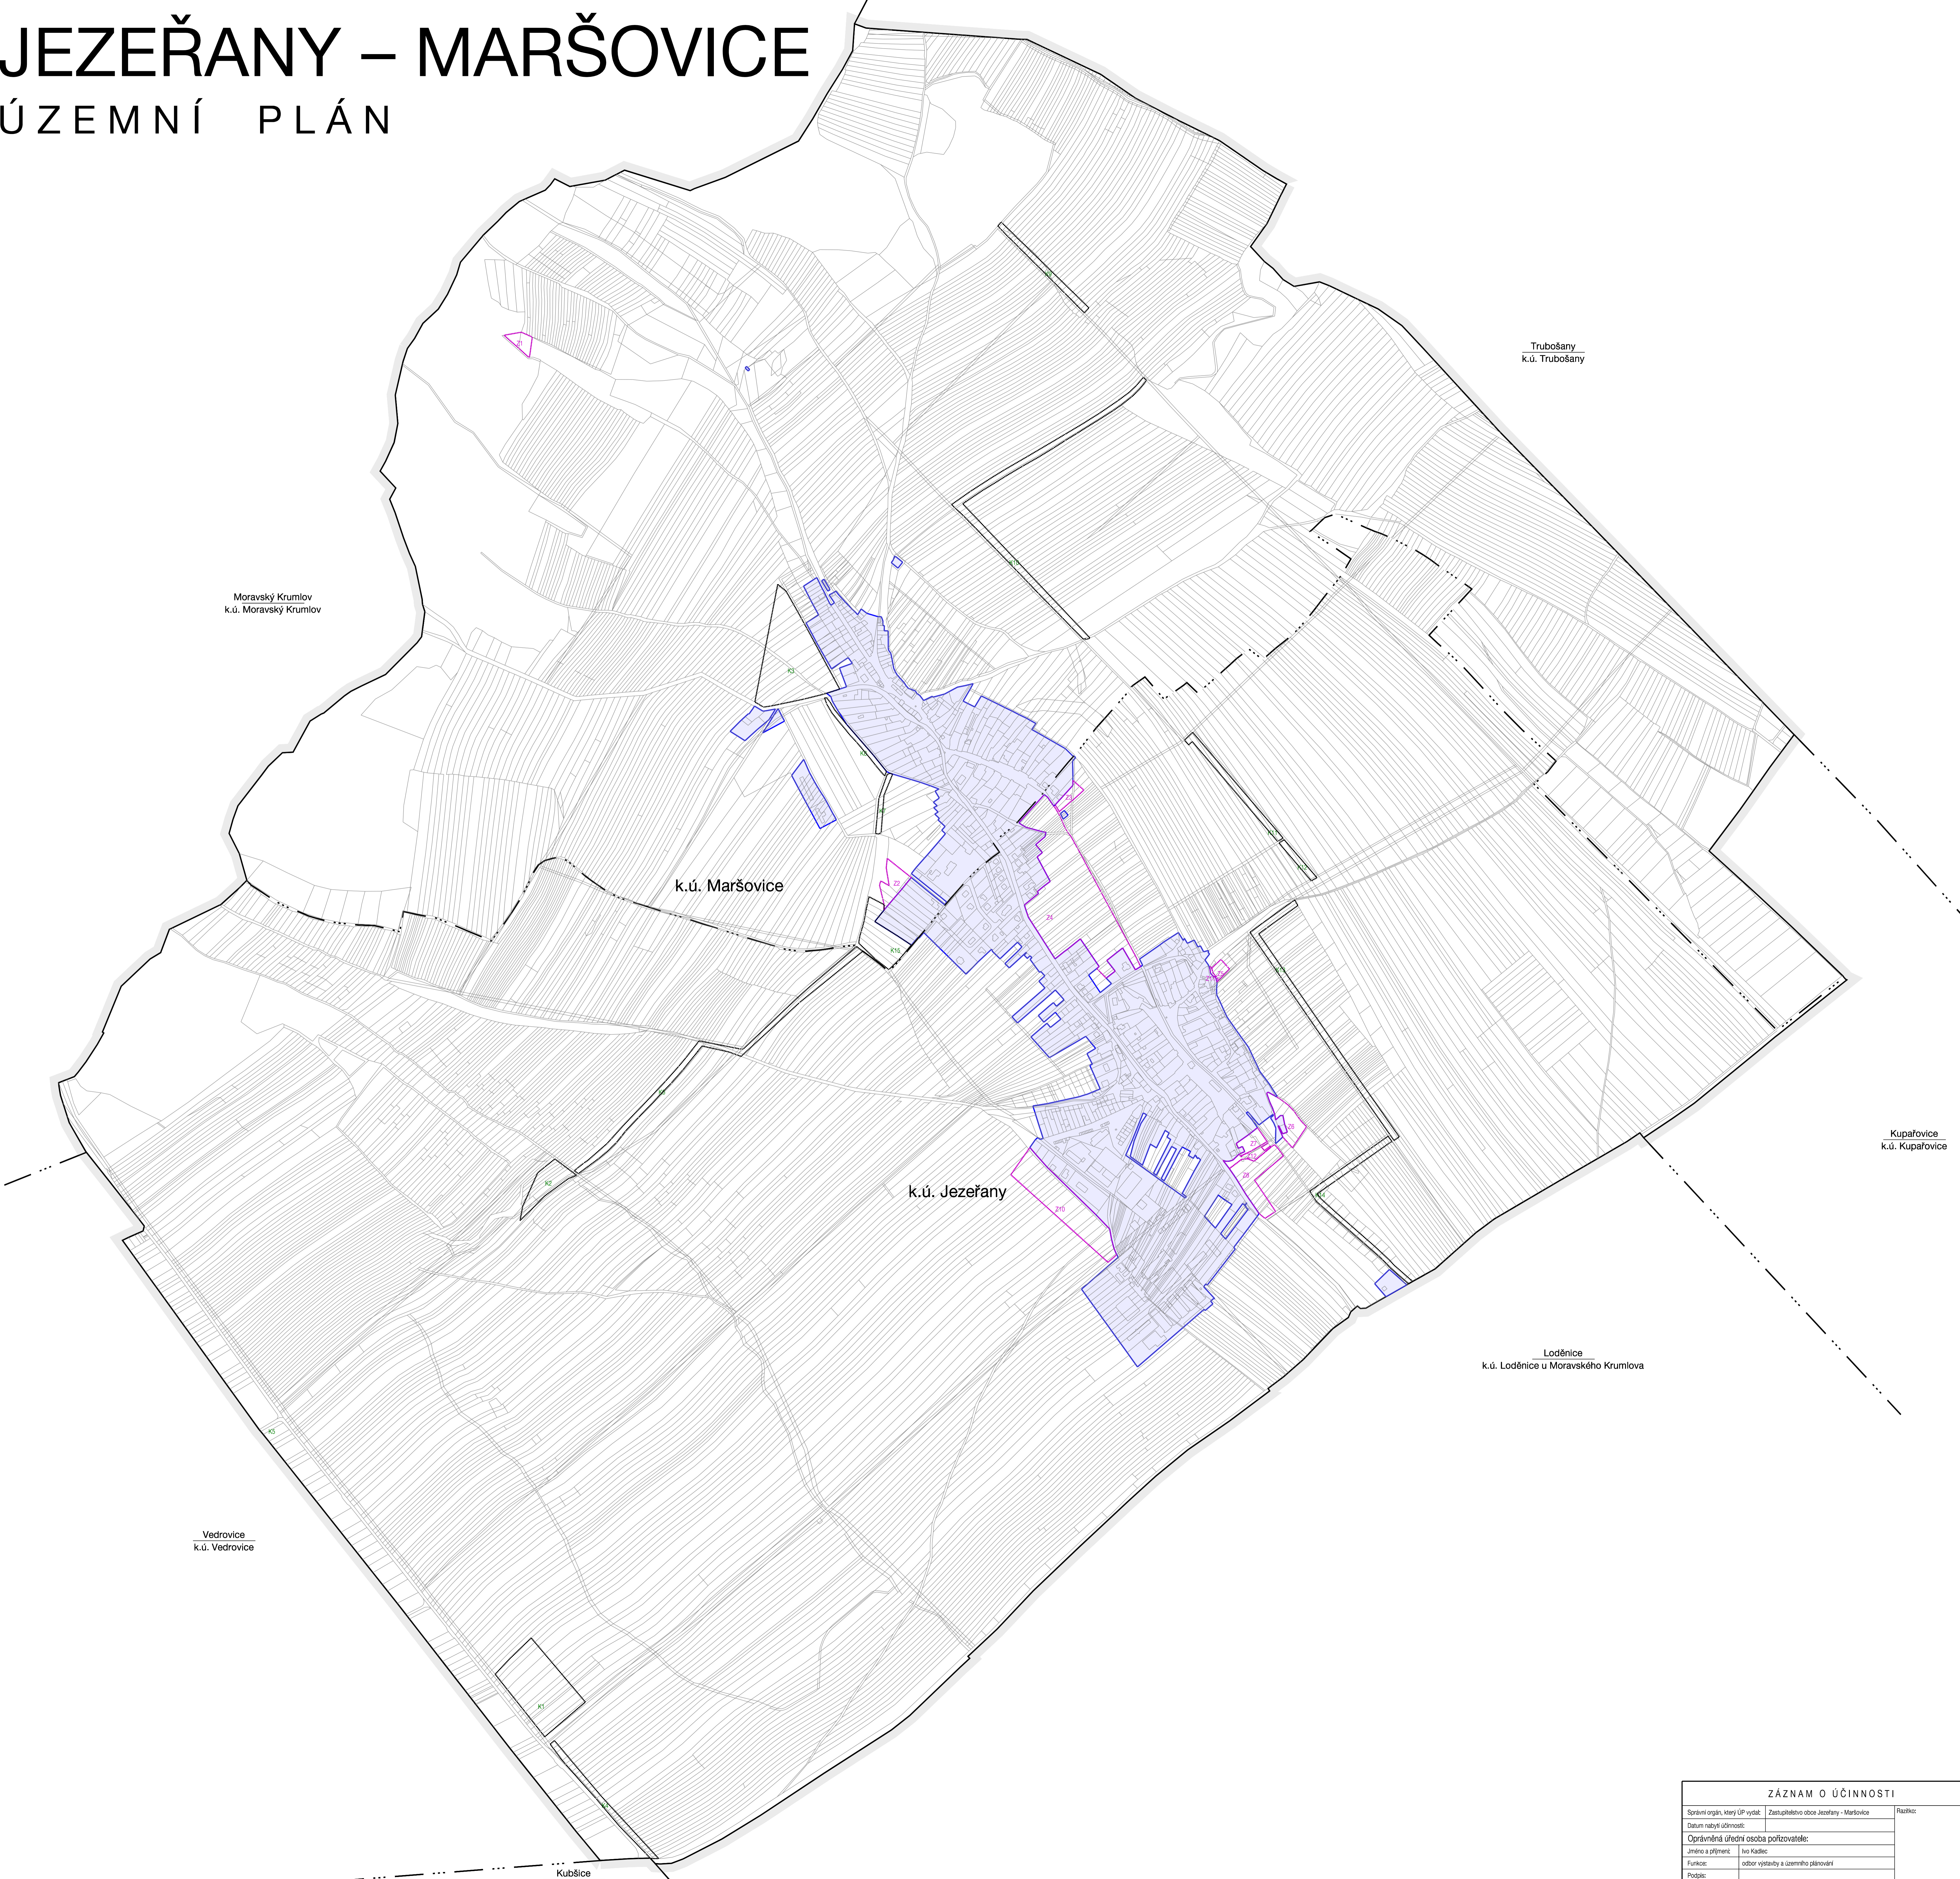

# JEZEŘANY – MARŠOVICE

## ÚZEMNÍ PLÁN

HRANICE, IDENTIFIKACE PLOCH	
	hranice katastru
	hranice zastavěného území
	zastavěné plochy
	plochy změn v krajině

ZÁZNAM O ÚČINNOSTI		
Seznam orgánů, které IP vyřídí:	Zastupitelstvo obce Jezeřany – Maršovice	Řešitel:
Datum nabylí účinnosti:		
Oprávněná úřední osoba pořizovatele:		
Jméno a příjmení:	Ing. Kadeř.	
Funkce:	odbor výstavby a územního plánování	
Podpis:		

I.1 VÝKRES ZÁKLADNÍHO ČLENĚNÍ ÚZEMÍ	
ÚZEMNÍ PLÁN JEZEŘANY – MARŠOVICE	Řešitel:
EVROPSKÝ ČÍSLO: 216-99	
PROJEKTANT: ING. ARCH. M. VAJRA, ING. ARCH. MGR. M. VAJROVA	
POŘIZOVATEL: MĚSTSKÝ ÚŘAD MORAVSKÝ KRUMLOV	
MĚŘITKO: 1:5 000	
datum: Červen 2017	