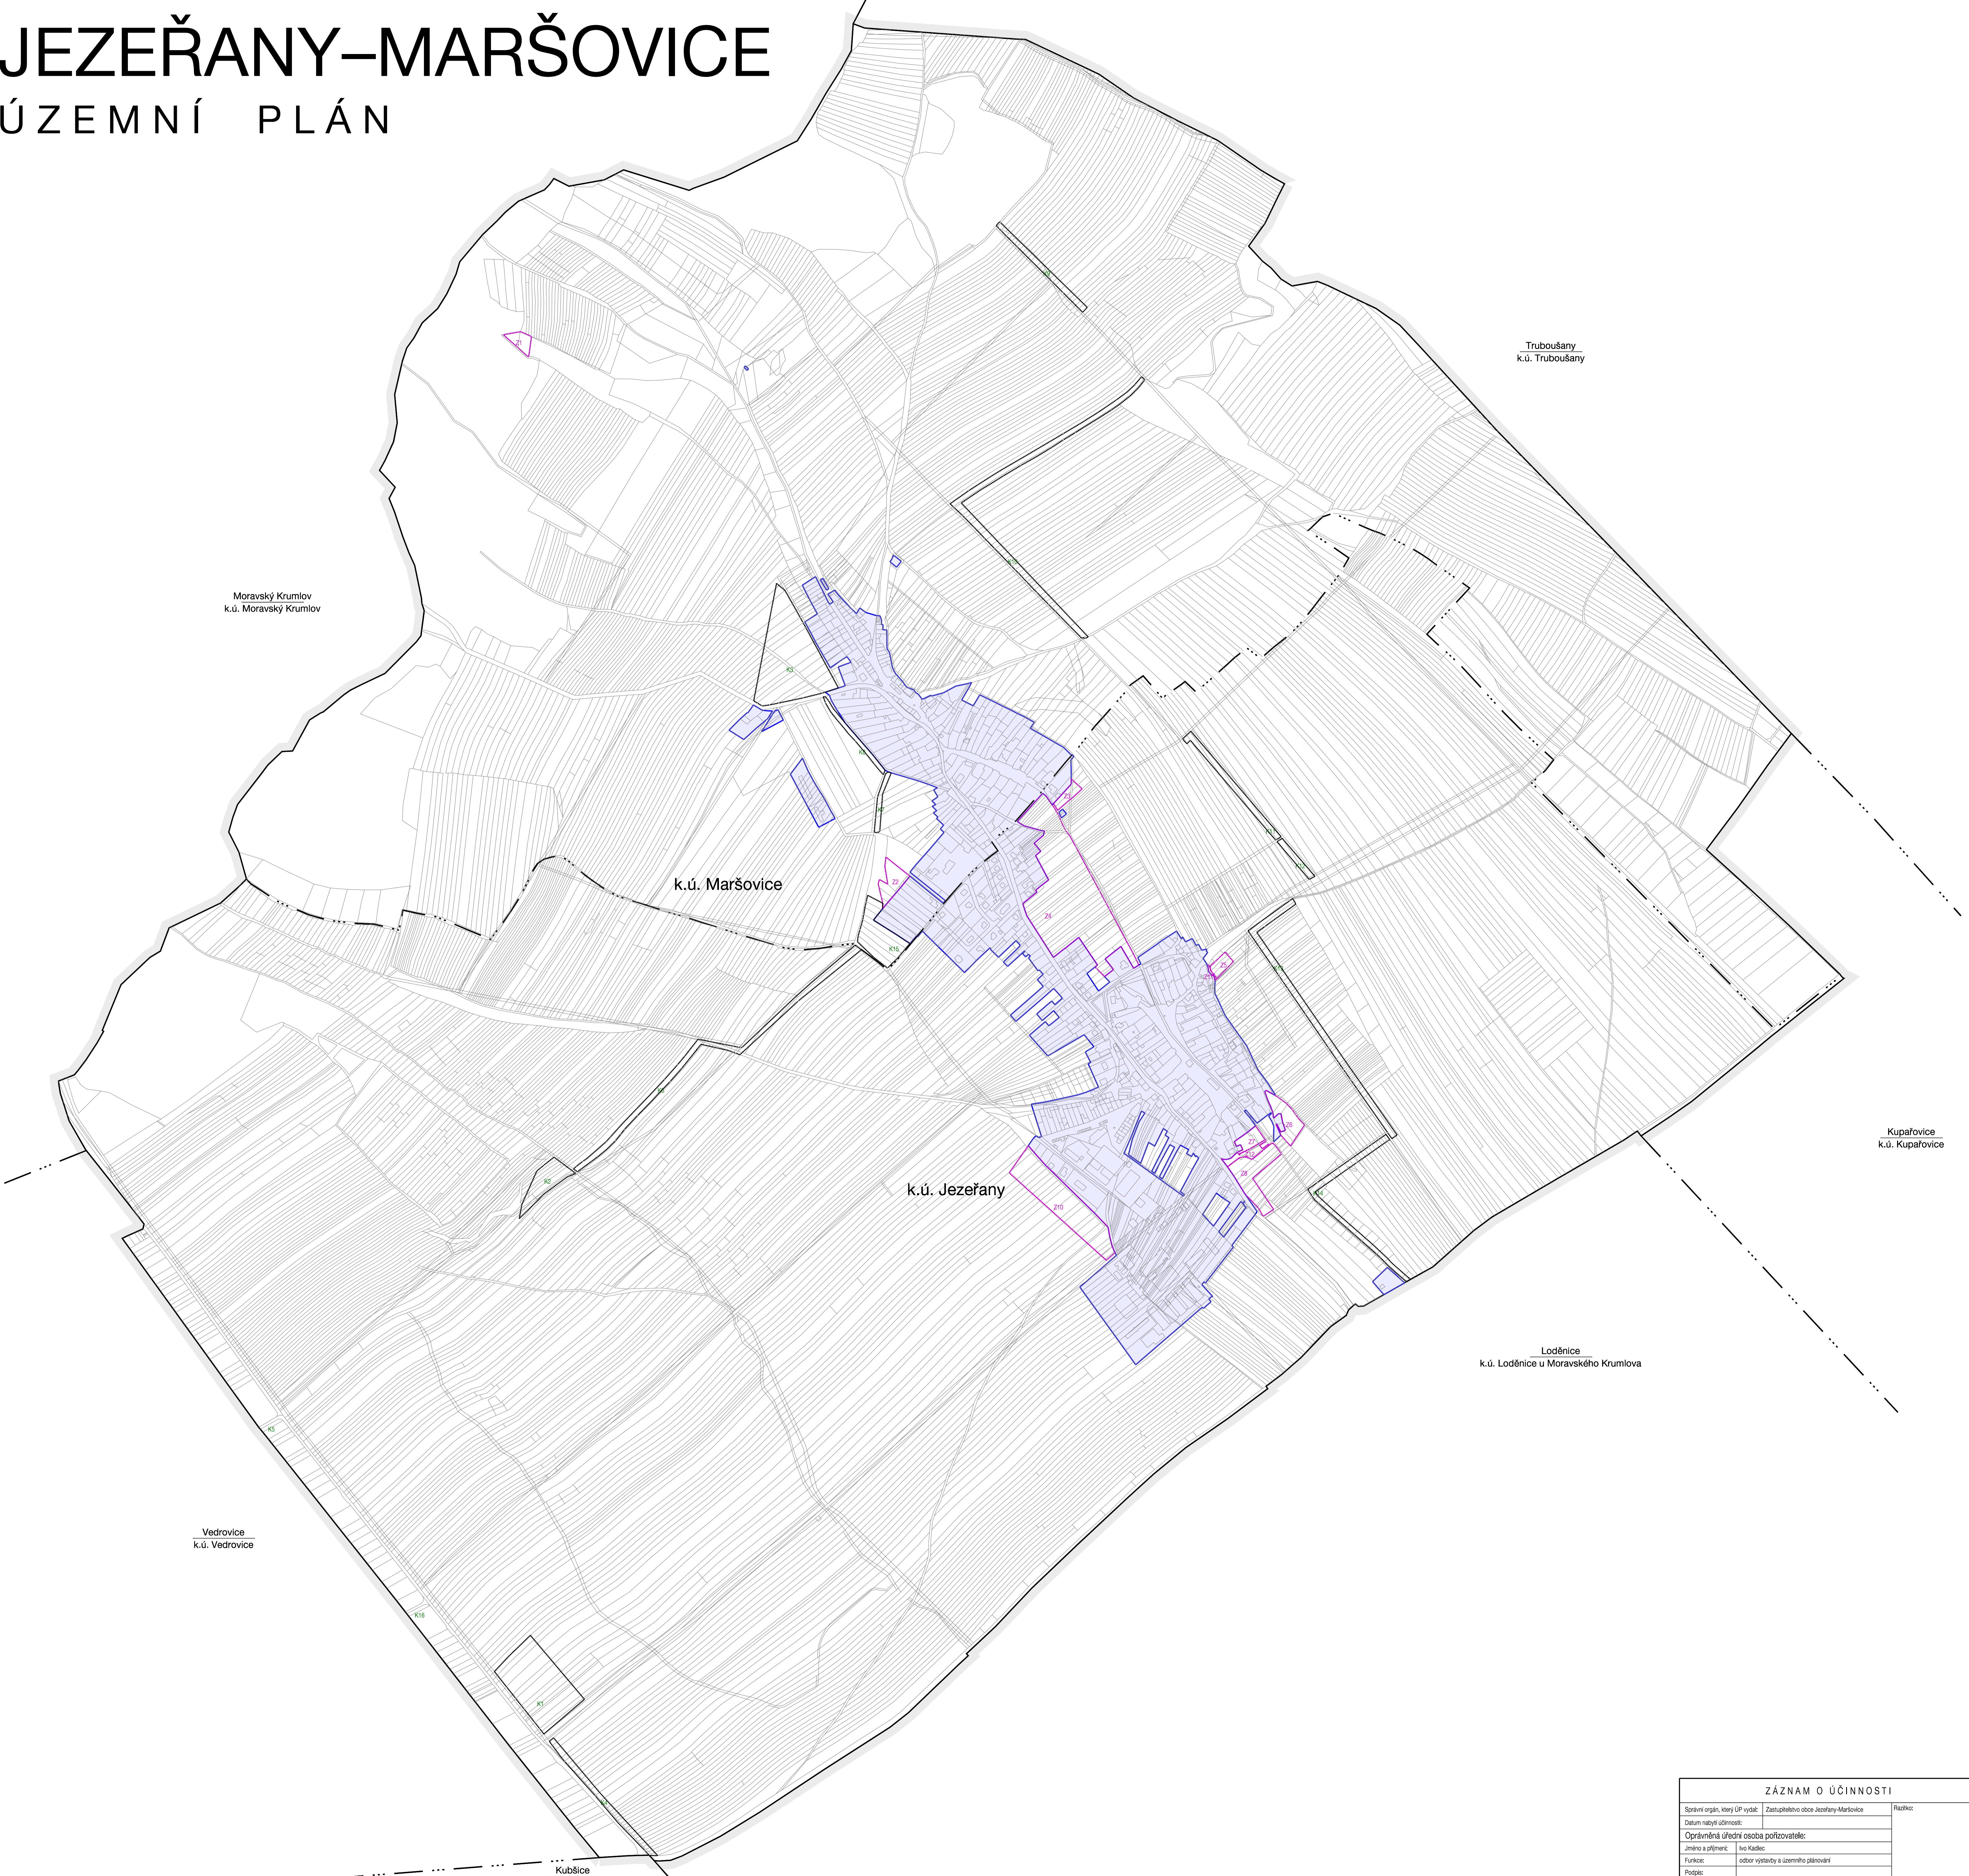

JEZEŘANY-MARŠOVICE

ÚZEMNÍ PLÁN

HRANICE, IDENTIFIKACE PLOCH	
	hranice územního území
	hranice katastru
	hranice zastavěného území
	Z1 zastavěné plochy
	K1 plochy změn v krajině

ZÁZNAM O ÚČINNOSTI		
Seznam orgánů, které ÚP vypracovaly:	Zastupitelstvo obce Jezeřany-Maršovice	Řadač:
Datum nabytí účinnosti:		
Oprávněná úřední osoba pořizovatele:		
Jméno a příjmení:	Ing. Kadeř.	
Funkce:	odbor výstavby a územního plánování	
Podpis:		

I.1 VÝKRES ZÁKLADNÍHO ČLENĚNÍ ÚZEMÍ	
ÚZEMNÍ PLÁN JEZEŘANY-MARŠOVICE	Řadač:
ENKEDICHŇÍ ČÍSLO: 216-99	
PROJEKTANT: ING. ARCH. M. VAJRA, ING. ARCH. MGR. M. VAJROVA	
POŘIZOVATEL: MĚSTSKÝ ÚŘAD MORAVSKÝ KRUMLOV	
MĚŘÍTKO: 1:5 000	
datum: ČERNÁVEK 2018	