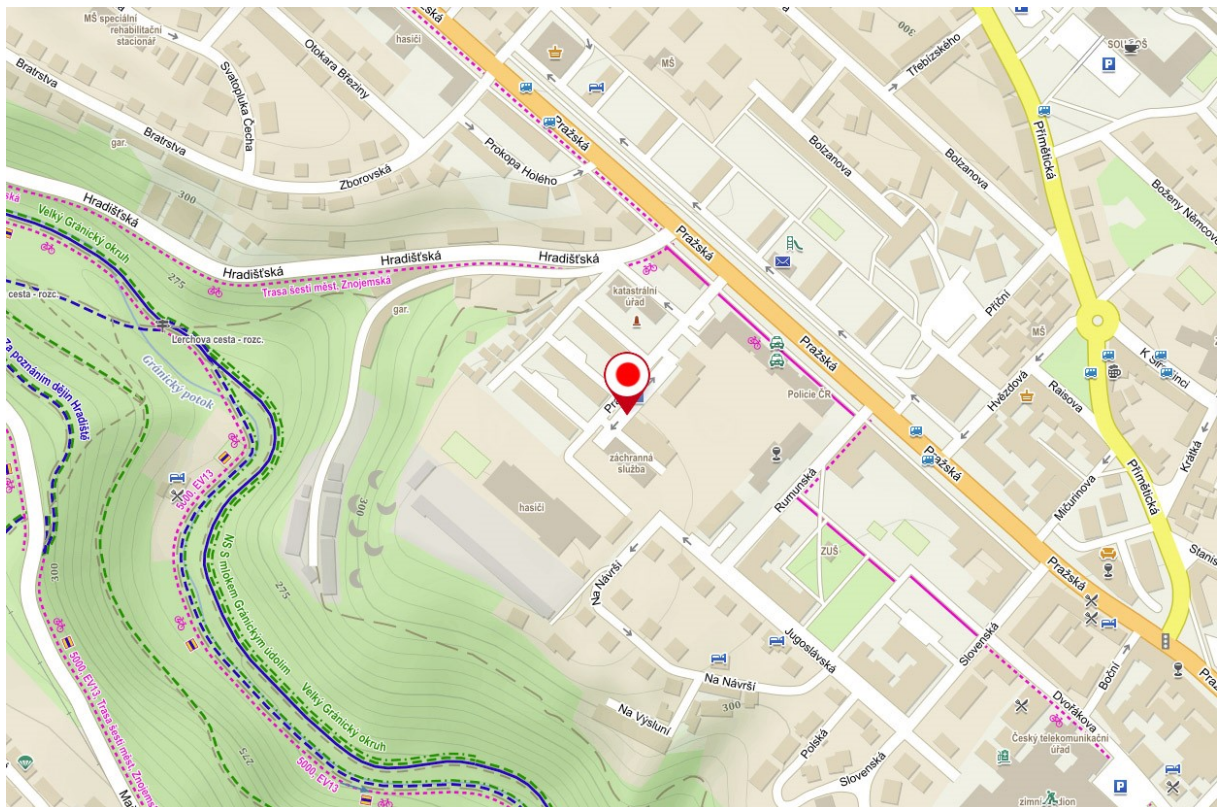

Přehled umístění volebních stanovišť v Jihomoravském kraji

pro volbu prezidenta republiky

zveřejněný v souladu s ust. § 8 odst. 3 zákona č. 411/2022 Sb., o zvláštních způsobech hlasování ve volbě prezidenta republiky v roce 2023

Hlasování u všech níže uvedených stanovišť bude probíhat ve středu 11.1.2023 (v případě konání II. kola volby prezidenta 25.1.2023) od 8:00 hod do 17:00 hod.

Okres Znojmo

Znojmo, parkoviště u areálu Policie ČR, příjezd z ul. Pražská (u objektu Zdravotnické záchranné služby, Pražská 3872/59a, Znojmo)

GPS: 48.8632186N, 16.0389014E

Zpracoval: Krajský úřad Jihomoravského kraje dne 20.12.2022