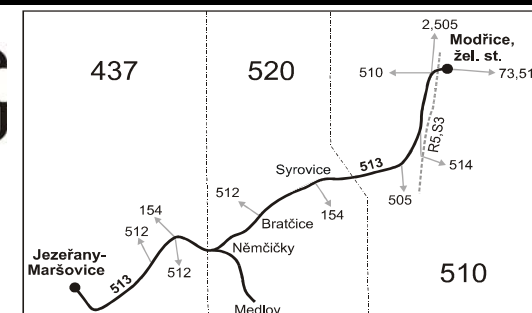

SOBOTA + NEDELE

	201	203	209	205	207
	Ⓢ+17	Ⓢ+17	Ⓢ+17	Ⓢ+15	Ⓢ+15
7:30	11:30	15:30	17:30	19:30	
7:32	11:32	15:32	17:32	19:32	
7:35	11:35	15:35	17:35	19:35	
7:36	11:36	15:36	17:36	19:36	
7:42	11:42	15:42	17:42	19:42	
7:45	11:45	15:45	17:45	19:45	
7:49	11:49	15:49	17:49	19:49	
7:50	11:50	15:50	17:50	19:50	
7:52	11:52	15:52	17:52	19:52	
7:56	11:56	15:56	17:56	19:56	
8:00	12:00	16:00	18:00	20:00	
8:03	12:03	16:03	18:03	20:03	
8:05	12:05	16:05	18:05	20:05	
8:07	12:07	16:07	18:07	20:07	
8:11	12:11	16:11	18:11	20:11	
8:13	12:13	16:13	18:13	20:13	
8:14	12:14	16:14	18:14	20:14	

Vysvětlivky:

- ⇒ spoje navazující na linku 513
- (z) zastávka celodenně na znamení
- (o) zastávka od 20 do 5 hodin na znamení
- Ⓢ jede v pracovních dnech
- Ⓢ+ jede v sobotu
- Ⓢ+ jede v neděli a ve státem uznávané svátky
- 15 jede také 31.12., nejede 24.12.
- 17 jede také 31.12.

Šťastnou cestu s IDS JMK

101026