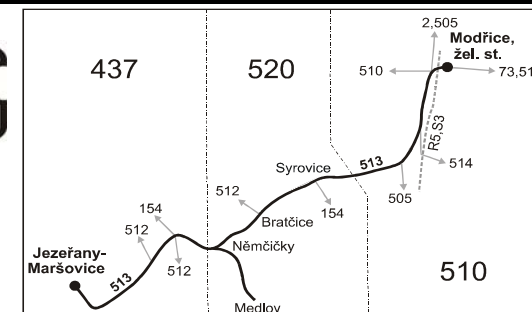

Vysvětlivky:

- ⇒ spoje navazující na linku 513
- (z) zastávka celodenně na znamení
- ✕ jede v pracovních dnech
- Ⓢ jede v sobotu
- † jede v neděli a ve státem uznávané svátky
- 15 jede také 31.12., nejede 24.12.
- 17 jede také 31.12.
- 54 nejede od 27.12. do 31.12. a od 1.7. do 31.8.

Šťastnou cestu s IDS JMK

101026