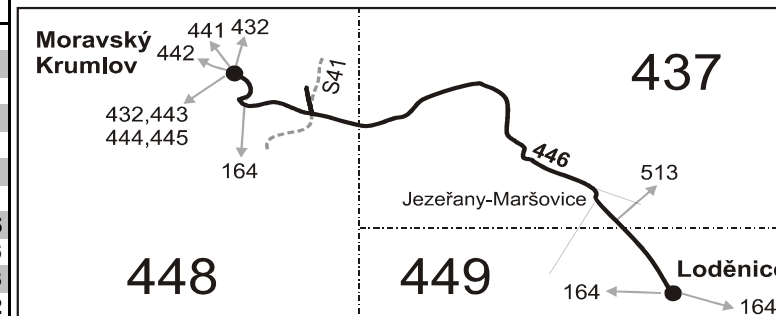

446

Moravský Krumlov - Loděnice

Integrovaný dopravní systém Jihomoravského kraje

Informace a podněty: 5 4317 4317, www.idsjmk.cz

Platí od 12.12.2010 do 10.12.2011

Linka 729446: Přepravu zajišťuje: ČSAD Hodonín a.s., Brněnská ul. 48, 695 39 Hodonín (spoje 1 až 13, 21, 23)

Linka 728446: Přepravu zajišťuje: BORS Břeclav a.s., Bratislavská 26, 690 62 Břeclav (spoje 41, 43)

PRACOVNÍ DNY (nejede 31. 12.)

Číslo spoje:		21	23	1	13	3	5	7	41	9	11	43
Úsek	Zóna Zastávka	↕	↕	↕	↕50	↕	↕	↕50	↕50	↕	↕	↕
448	Moravský Krumlov, aut.nádr.			6:23		9:03	12:16			14:46	16:46	
448	Moravský Krumlov, Kavalírka			6:24		9:04	12:17			14:47	16:47	
448	Moravský Krumlov, Václavská			6:26		9:06	12:19			14:49	16:49	
448	Moravský Krumlov, stezka			6:27		9:07	12:20			14:50	16:50	
448	Moravský Krumlov, Retex			6:30		9:10	12:23			14:53	16:53	
448	Moravský Krumlov, hájenka			6:34		9:14	12:27			14:57	16:57	
448	Moravský Krumlov, Stavení			6:36		9:16	12:29			14:59	16:59	
437	Jezeřany-Maršovice, točna	4:57	5:47	6:42	7:22	9:22	12:35	12:55	14:05	15:05	17:05	20:15
437	Jezeřany-Maršovice, škola	4:58	5:48	6:43	7:23	9:23	12:36	12:56	14:06	15:06	17:06	20:16
437	Jezeřany-Maršovice, Jezeřany	5:00	5:50	6:45	7:25	9:25	12:38	12:58	14:08	15:08	17:08	20:18
449	Loděnice, ObÚ	5:04	5:54	6:49	7:29	9:29	12:42	13:02	14:12	15:12	17:12	20:22
	⇒ 164 Pohořelice	5:08	5:59	6:53		9:34			14:14	15:16	17:16	20:24
	⇒ 164 Olbramovice		5:57		7:42			13:06	14:26			20:22
449	Loděnice, škola			6:50	7:30		12:43	13:03				
	⇒ 164 Pohořelice				7:35							

Vysvětlivky:

- ⇒ spoje navazující na linku 446
- ↕ zpravidla nízkopodlažní vozidlo
- ↕ jede v pracovních dnech
- 50 nejede od 23.12. do 31.12., 4.2., od 14.3. do 18.3., 21.4., 22.4., od 1.7. do 31.8., 26.10. a 27.10.

101115

Šťastnou cestu s IDS JMK