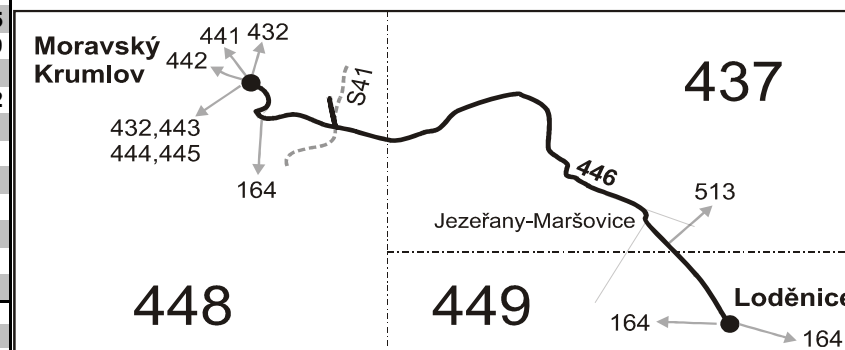

446

Loděnice - Moravský Krumlov

Integrovaný dopravní systém Jihomoravského kraje

Informace a podněty: 5 4317 4317, www.idsjmk.cz

Platí od 12.12.2010 do 10.12.2011

Linka 729446: Přepravu zajišťuje: ČSAD Hodonín a.s., Brněnská ul. 48, 695 39 Hodonín (spoje 2 až 12, 20, 22)

Linka 728446: Přepravu zajišťuje: BORS Břeclav a.s., Bratislavská 26, 690 62 Břeclav (spoje 40, 42)

PRACOVNÍ DNY (nejede 31. 12.)

Úsek	Zóna	Zastávka	2	20	4	12	6	8	40	10	42	22
449	Loděnice, škola		×	×	×	×50	×	×50	×50	×	×	×
449	Loděnice, ObÚ		4:40	5:20	7:00	7:11	10:25	12:48	13:58	16:00	19:00	22:55
437	Jezeřany-Maršovice, Jezeřany		4:44	5:24	7:04	7:15	10:29	12:52	14:02	16:04	19:04	22:59
437	Jezeřany-Maršovice, škola		4:46	5:26	7:06	7:17	10:31	12:54	14:04	16:06	19:06	23:01
437	Jezeřany-Maršovice, točna		4:47	5:27	7:07	7:18	10:32	12:55	14:05	16:07	19:07	23:02
448	Moravský Krumlov, Stavení		4:53		7:13		10:38			16:13		
448	Moravský Krumlov, hájenka		4:55		7:15		10:40			16:15		
448	Moravský Krumlov, Retex		4:59		7:19		10:44			16:19		
448	Moravský Krumlov, stezka		5:02		7:22		10:47			16:22		
448	Moravský Krumlov, Václavská		5:03		7:23		10:48			16:23		
448	Moravský Krumlov, Kavalírka		5:05		7:25		10:50			16:25		
448	Moravský Krumlov, aut.nádr.		5:06		7:26		10:51			16:26		
	⇒ 164 Olbramovice		5:26		7:26		11:01			16:41		
	⇒ 432 Ivančice		5:19							16:29		
	⇒ 432 Znojmo		5:26		7:56					16:56		
	⇒ 440 Moravský Krumlov, poliklinika		5:27		7:27		10:52			16:52		
	⇒ 441 Jamolice		5:15		50 7:30		11:00					
	⇒ 444 Višňové						10:55			16:30		
	⇒ 445 Miroslav		5:07		7:57					16:57		

Vysvětlivky:

- ⇒ spoje navazující na linku 446
- × zpravidla nízkopodlažní vozidlo
- × jede v pracovních dnech
- 50 nejede od 23.12. do 31.12., 4.2., od 14.3. do 18.3., 21.4., 22.4., od 1.7. do 31.8., 26.10. a 27.10.

101115

Šťastnou cestu s IDS JMK