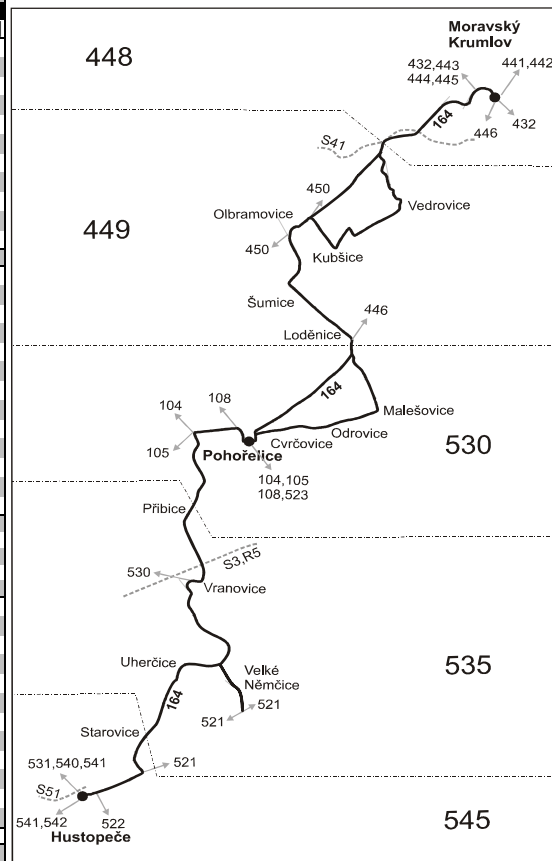

Linka 725164: Přepravu zajišťuje: Znojemská dopravní společnost - PSOTA, s.r.o., Rudoleckého 25,669 02 Znojmo (spoje 230 až 234)

SOBOTA + NEDĚLE

Číslo spoje:		210	230	200	212	202	214	232	204	216	234	206
Úsek	Zóna	Zastávka	Ⓢ17	Ⓢ17	Ⓢ17	Ⓢ17	Ⓢ17	Ⓢ17	Ⓢ17	Ⓢ15	Ⓢ15	Ⓢ15
	448	Moravský Krumlov, aut.nádr.		6:00								18:00
	448	Moravský Krumlov, Durdice		6:03								18:03
	448	Moravský Krumlov, Rakšice, rest.		6:05								18:05
	448	Moravský Krumlov, Rakšice, Sílko		6:08								18:08
	448	Moravský Krumlov, Rakšice, žel.st.		6:09								18:09
	448	Moravský Krumlov, Rakšice, lesovna		6:11								18:11
	449	Vedrovice, ObÚ		6:14								18:14
	449	Vedrovice, u lípy		6:16								18:16
	449	Kubšice, kříž		6:20								18:20
	449	Olbramovice, prodejna		6:23								18:23
	449	Olbramovice, rest.		6:25								18:25
		⇒ 450 Miroslav						14:26				
	449	Šumice, škola		6:30								18:30
	449	Loděnice, kříž Šumická		6:32								18:32
	449	Loděnice, ObÚ		6:33								18:33
	449	Loděnice, škola		6:34								18:34
	530	Malešovice, ObÚ		6:39								18:39
	530	Odrovice, bytovky		6:42								18:42
	530	Odrovice		6:43								18:43
	530	Cvrčovice		6:46								18:46
	530	Cvrčovice, učiliště		6:47								18:47
	530	Pohořelice, Tyršova		6:49								18:49
	530	Pohořelice, tiskárna										
	530	Pohořelice, Brněnská										
	530	Pohořelice, nám.	přij.	6:50								18:50
		⇒ 104 Brno						14:55				18:55
		⇒ 104 Hevlín, Laa a.d.Thaya						15:00				19:00
		⇒ 105 Sobotovice, Brno		6:55				14:55				18:55
		⇒ 105 Mikulov		7:00				15:00				19:00
		⇒ 108 Brno		6:55				14:55				18:55
	530	Pohořelice, nám.	odj.	5:48								18:48
	530	Pohořelice, MěÚ		5:50				10:50				18:50
	530	Pohořelice, průmyslová zóna jih (z)		5:51				10:51				18:51
	530	Pohořelice, Velký Dvůr rozc. (z)		5:52				10:52				18:52
	530	Pohořelice, Velký Dvůr		5:53				10:53				18:53
	530	Pohořelice, Velký Dvůr sádky (z)		5:55				10:55				18:55
	535	Přibice, kostel		5:58				10:58				18:58
	535	Přibice, u kaple		6:01				11:01				19:01
	535	Vranovice, u hřbitova (z)		6:03				11:03				19:03
	535	Vranovice, sokolovna		6:06				11:06				19:06
	535	Vranovice, škola (z)		6:07				11:07				19:07
	535	Vranovice, žel.st.		6:08				11:08				19:08
		⇒ S3 Brno		6:21				11:13				19:13
	535	Vranovice, škola (z)						6:49				19:49
	535	Vranovice, Lipová (z)						6:51				19:51
	535	Vranovice, vodárna (z)						6:53				19:53
	535	Velké Němčice, rozc.2.0 (z)						6:55				19:55
	535	Velké Němčice, škola										
	535	Velké Němčice, ObÚ										
	535	Uherčice, Na trávníku (z)						6:58				19:58
	535	Uherčice, ObÚ						7:00				20:00
	535	Uherčice, ZD (z)						7:02				20:02
	545	Starovice, Medipharm (z)						7:05				20:05
	545	Starovice						7:07				20:07
	545	Hustopeče, nemocnice						7:12				20:12
	545	Hustopeče, aut.nádr.						7:15				20:15
		⇒ 522 Kurdějov, Šitbovice						7:17				