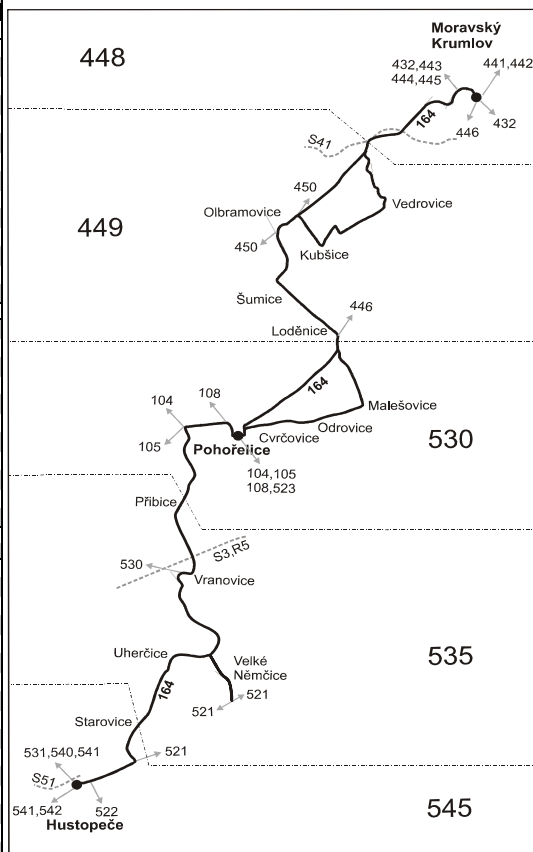

Vysvětlivky:

- ⇒ spoje navazující na linku 164
- (z) zastávka celodenně na znamení
- Ⓜ jede v sobotu
- † jede v neděli a ve státem uznávané svátky

- 17 nejede 24.12., 25.12. a 31.12.
- 15 jede také 31.12., nejede 24.12.
- 17 jede také 31.12.