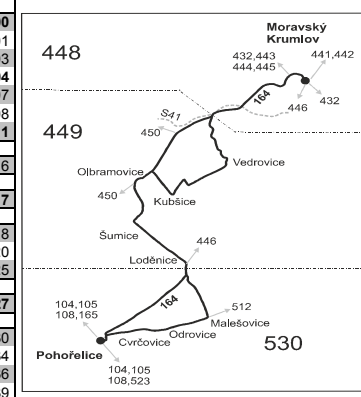

Linka 725164: Přepravu zajišťuje: Znojmská dopravní společnost - PSOTA, s.r.o., Dobšická 3697/6, 669 02 Znojmo (spojení 101 až 117)

Linka 729164: Přepravu zajišťuje: ADOSA a.s., Zastávka 1030, 665 01 Rosice (spojení 161, 181 až 185)

**Vysvětlivky:**

⇒ spoje navazující na linku 164	⊗ jede v pracovních dnech	16 nejede 24.12.
(z) zastávka celodenně na znamení	⊕ jede v sobotu	29 nejede od 27.12. do 29.12.
} spoj jede po jiné trase	† jede v neděli a ve státem uznávané svátky	50 nejede od 27.12. do 2.1., od 2.2. do 9.2., 29.3., od 2.7. do 31.8., 29.10. a 30.10.
⊗ spoj s bezbariérově přístupným vozidlem	A pokračuje jako linka 446 do zastávky Jezeřany-Maršovice, točna	56 nejede od 27.12. do 29.12. a od 2.7. do 31.8.

- 10 nejede 24.12. a 31.12.
- 16 nejede 24.12.
- 23 nejede 24.12., 25.12., 31.12., 30.3., 1.4., 5.7., 6.7., 28.9. a 17.11.
- 50 nejede od 27.12. do 2.1., od 2.2. do 9.2., 29.3., od 2.7. do 31.8., 29.10. a 30.10.