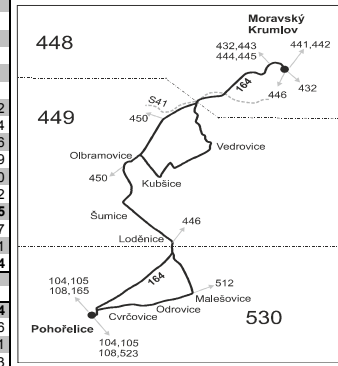

Císlo spoje:		202	52	104	4	102	54	6	106	10	108	56	68	16	110	162	58	20	112	60	114	62	64	116	66	204	SOBOTA + NEDELE						
Úsek	Zóna	z	z	z	z	z	z	z	z	z	z	z	z	z	z	z	z	z	z	z	z	z	z	z	z	z	z	182	184	186			
Zóna	Zastávka	h	h	h	h	h	h	h	h	h	h	h	h	h	h	h	h	h	h	h	h	h	h	h	h	h	h	h	h	h			
448	Moravský Krumlov, aut.nádr.			4:35	4:56	5:26		6:31	6:49		7:26	9:01	10:54	12:54	14:01	14:34	15:04	15:34	16:34	17:41	18:41								6:01	14:01	18:01		
448	Moravský Krumlov, nám.			4:35	4:56	5:26		6:31	6:49		7:26	9:01	10:54	12:54	14:01	14:34	15:04	15:34	16:34	17:41	18:41								6:01	14:01	18:01		
448	Moravský Krumlov, u parku			4:35	4:56	5:26		6:31	6:49		7:26	9:01	10:54	12:54	14:01	14:34	15:04	15:34	16:34	17:41	18:41								6:01	14:01	18:01		
448	Moravský Krumlov, poliklinika			4:35	4:56	5:26		6:31	6:49		7:26	9:01	10:54	12:54	14:01	14:34	15:04	15:34	16:34	17:41	18:41								6:01	14:01	18:01		
448	Moravský Krumlov, Břízová			4:35	4:56	5:26		6:31	6:49		7:26	9:01	10:54	12:54	14:01	14:34	15:04	15:34	16:34	17:41	18:41								6:01	14:01	18:01		
448	Moravský Krumlov, Jatky			4:35	4:56	5:26		6:31	6:49		7:26	9:01	10:54	12:54	14:01	14:34	15:04	15:34	16:34	17:41	18:41								6:01	14:01	18:01		
448	Moravský Krumlov, provozovna ČAS (z)			4:35	4:56	5:26		6:31	6:49		7:26	9:01	10:54	12:54	14:01	14:34	15:04	15:34	16:34	17:41	18:41								6:01	14:01	18:01		
448	Moravský Krumlov, Kavalírka			4:36	4:57	5:27		6:32	6:50		7:27	9:02	10:55	12:55	14:02	14:35	15:05	15:35	16:35	17:42	18:42								6:02	14:02	18:02		
448	Moravský Krumlov, Durdice			4:38	4:59	5:29		6:34	6:52		7:29	9:04	11:04	13:04	14:04	14:44	15:14	15:44	16:44	17:44	18:44								6:04	14:04	18:04		
448	Moravský Krumlov, Rakšice, rest.			4:40	5:01	5:31		6:36	6:54		7:31	9:06	11:06	13:06	14:06	14:46	15:16	15:46	16:46	17:46	18:46								6:06	14:06	18:06		
448	Moravský Krumlov, Rakšice, Silo			4:43	5:04	5:34		6:39	6:57		7:34	9:09	11:09	13:09	14:09	14:49	15:19	15:49	16:49	17:49	18:49								6:09	14:09	18:09		
448	Moravský Krumlov, Rakšice, žel.st.			4:44	5:05	5:35		6:40	6:58		7:35	9:10	11:10	13:10	14:10	14:50	15:20	15:50	16:50	17:50	18:50								6:10	14:10	18:10		
448	Moravský Krumlov, Rakšice, lesovna (z)			4:46	5:07	5:37		6:42	7:00		7:37	9:12	11:12	13:12	14:12	14:52	15:22	15:52	16:52	17:52	18:52								6:12	14:12	18:12		
449	Vedrovice, ObÚ			4:49	5:10	5:40		6:45	7:03		7:40	9:15	11:15	13:15	14:15	14:55	15:25	15:55	16:55	17:55	18:55								6:15	14:15	18:15		
449	Vedrovice, u lípy			4:51	5:12	5:42		6:47	7:05		7:42	9:17	11:17	13:17	14:17	14:57	15:27	15:57	16:57	17:57	18:57								6:17	14:17	18:17		
449	Kubšice, kříž	přj.	3:50	4:20	4:55	5:46	6:36	6:51		7:46	9:21	11:21	13:21	14:21	15:01	15:31	16:01	17:01	18:01	19:01								6:21	14:21	18:21			
449	Olbramovice, prodejna	přj.	3:53	4:23	4:58	5:11	5:49	6:39	6:54		7:49	9:24	11:24	13:24	14:24	15:04	15:34	16:04	17:04	18:04	19:04								6:24	14:24	18:24		
	⇒ 450 Jiřice u Miroslavi						5:52	6:54			9:36	11:36	13:36	14:36							19:09												
	⇒ 450 Miroslav						5:55	7:06					13:28	14:28								19:09											
449	Olbramovice, prodejna	odj.	3:53	4:23	4:58	5:11	5:49	6:39	6:54		7:49	9:24	11:24	13:24	14:24	15:04	15:34	16:04	17:04	18:04	19:04								6:24	14:24	18:24		
449	Olbramovice, rest.		3:55	4:25	5:00	5:13	5:51	6:41	6:56		7:51	9:26	11:26	13:26	14:26	15:06	15:36	16:06	17:06	18:06	19:06								6:26	14:26	18:26		
449	Šumice, škola		4:00	4:30	5:05		5:56	6:46	7:01		7:56	9:31	11:31	13:31		15:13		16:13	17:13	18:11	19:38							6:31	14:31	18:31			
449	Loděnice, kříž Šumická		4:02	4:32	5:07		5:58	6:48	7:03		7:58	9:33	11:33	13:33		15:15		16:15	17:15	18:13	19:40							6:33	14:33	18:33			
449	Loděnice, ObÚ		4:03	4:33	5:08		5:59	6:49	7:04		7:59	9:34	11:34	13:34	14:13	15:16	16:16	17:16	18:14	19:41	20:24	22:44							6:34	14:34	18:34